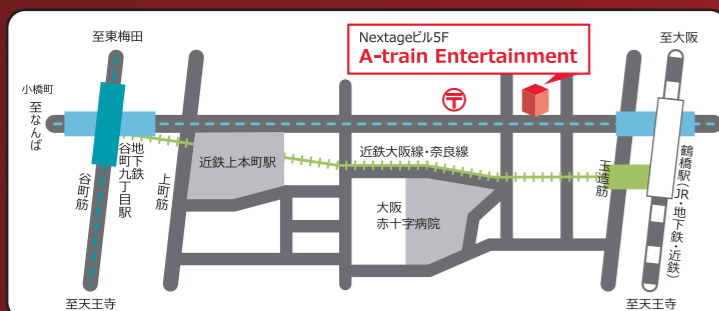

<http://www.atrain-ent.jp>

大阪市天王寺区小橋町 2-12 Nextageビル 5F
06-6773-9550
info@atrain-ent.jp

地下鉄千日前線「鶴橋駅」(1番出口)より徒歩2分
JR環状線・近鉄線「鶴橋駅」より徒歩5分

1階が「ファミリーマート」のビルの5階です